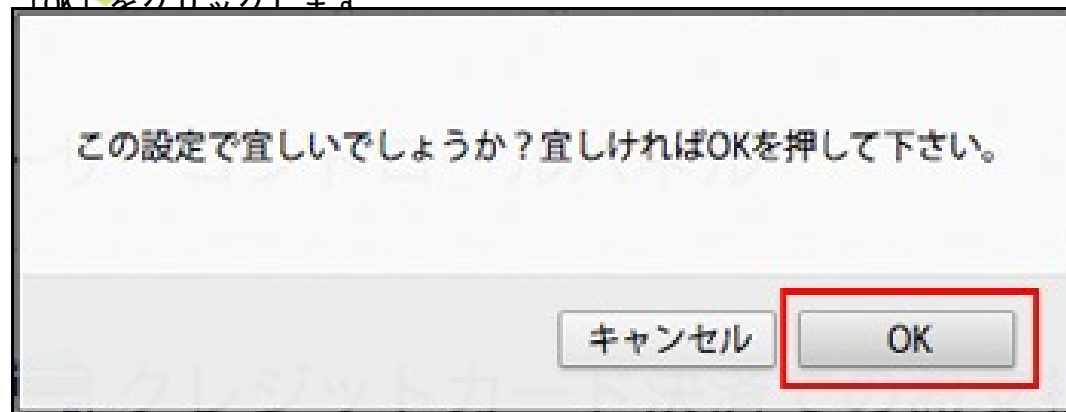

「OK」をクリックします

取得の取得作業は終了です。インプレビュー画面から確認することができます

ユーザーコントロールパネル

メッセージ

お申し込み、誠にありがとうございます。正常に登録できました。

[ドメイン一覧画面に戻るにはここをクリックしてください。](#)

[コントロールパネルに戻るにはここをクリックしてください。](#)

The screenshot shows a web interface for managing domains. At the top left is a globe icon with ".com" next to it, followed by the title "ドメインの設定操作". Below the title is the instruction "個別ドメイン毎に設定を行います。". A wavy line separates this from the next section, "変更できるドメイン (1 個)". Below this is a pagination control "« [1] »". A red box highlights the domain "taro-yamada.net" in a text input field. To the right of the input field are four buttons: "延長・更新" (red), "WHOIS" (dark blue), "DNS/URL" (purple), and "ネー" (partially visible, light blue).