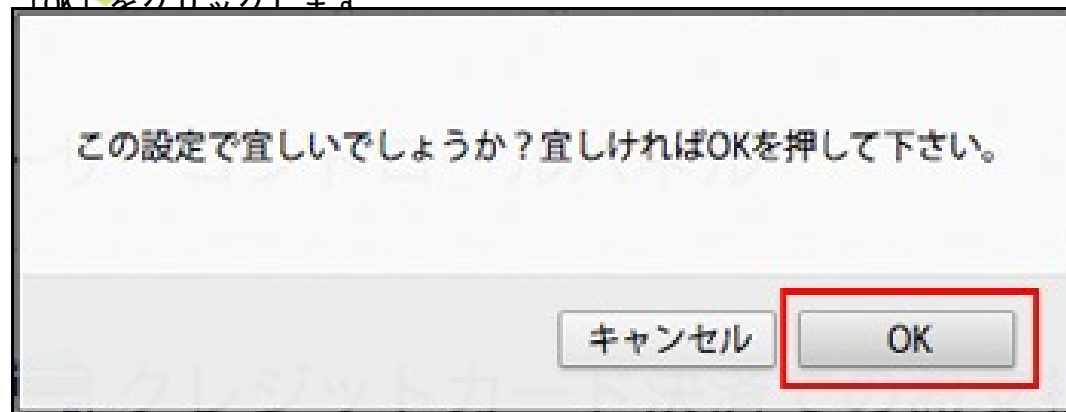

必須 名 (First Name)

Yamada

(例:Taro)

「OK」をクリックします

取得の取得作業は終了です。インプレビュー画面から確認することができます

ユーザーコントロールパネル

メッセージ

お申し込み、誠にありがとうございます。正常に登録できました。